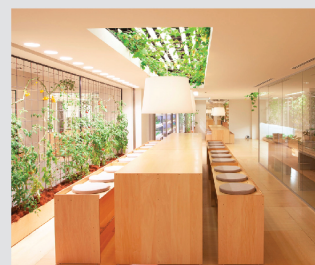

Nội thất Chi tiết