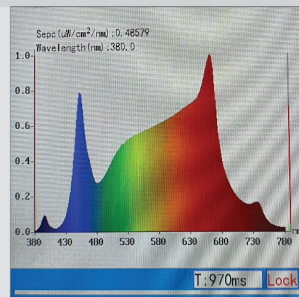

Thư viện sản phẩm

LGL
2022

Hình ảnh đèn trồng cây 20w LGL

Hình ảnh đèn trồng cây 20w LGL

Chiếu hiệu quả cho cây rộng 30cm khoảng cách cây tới đèn 10-15cm

Quang phổ đo thực tế của đèn

Hình ảnh đèn trồng cây 30w LGL

Hình ảnh đèn trồng cây 30w LGL

Chiếu hiệu quả cho cây rộng 45cm khoảng cách cây tới đèn 15-20cm

Quang phổ đo thực tế của đèn

Hình ảnh đèn trồng cây 50w LGL

Hình ảnh đèn trồng cây 50w LGL

Chiếu hiệu quả cho cây rộng 60cm khoảng cách cây tới đèn 20-30cm