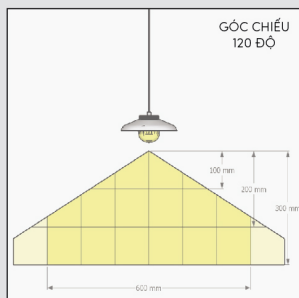

Thư viện sản phẩm

LGL
2022

Hình ảnh đèn trồng cây 20w LGL

Hình ảnh đèn trồng cây 20w LGL

Chiếu hiệu quả cho cây rộng 30cm khoảng cách cây tới đèn 10-15cm

Quang phổ đo thực tế của đèn

Hình ảnh đèn trồng cây 30w LGL

Hình ảnh đèn trồng cây 30w LGL

Chiếu hiệu quả cho cây rộng 45cm khoảng cách cây tới đèn 15-20cm

Quang phổ đo thực tế của đèn

Hình ảnh đèn trồng cây 50w LGL

Hình ảnh đèn trồng cây 50w LGL

Chiếu hiệu quả cho cây rộng 60cm khoảng cách cây tới đèn 20-30cm

Quang phổ đo thực tế của đèn

Đèn led thanh trồng rau dạng kệ

Kệ trồng rau di động 3 tầng

Kệ trồng cây trong nhà

Đồng hồ hẹn giờ

Timer hẹn giờ tự động mở tắt đèn

Chân đèn thấp chiếu cây đặt bàn

Chân đèn cao chiếu chậu cây lớn