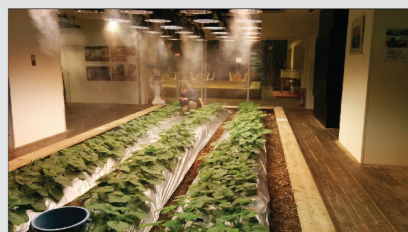

Vườn rau thổ canh trong nhà