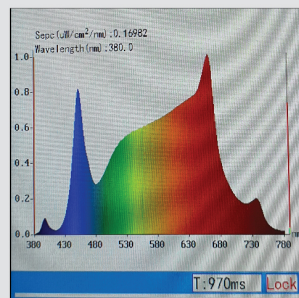

Thư viện sản phẩm

LGL
2022

Hình ảnh đèn trồng cây 20w LGL

Hình ảnh đèn trồng cây 20w LGL

Chiếu hiệu quả cho cây rộng 30cm khoảng cách cây tới đèn 10-15cm

Quang phổ đo thực tế của đèn

Hình ảnh đèn trồng cây 30w LGL

Hình ảnh đèn trồng cây 30w LGL

Chiếu hiệu quả cho cây rộng 45cm khoảng cách cây tới đèn 15-20cm

Quang phổ đo thực tế của đèn

Hình ảnh đèn trồng cây 50w LGL

Hình ảnh đèn trồng cây 50w LGL

Chiếu hiệu quả cho cây rộng 60cm khoảng cách cây tới đèn 20-30cm

Quang phổ đo thực tế của đèn

Đèn led thanh trồng rau dạng kệ

Kệ trồng rau di động 3 tầng

Kệ trồng cây trong nhà

Đồng hồ hẹn giờ

Timer hẹn giờ tự động mở tắt đèn

Chân đèn thấp chiếu cây đặt bàn

Chân đèn cao chiếu chậu cây lớn