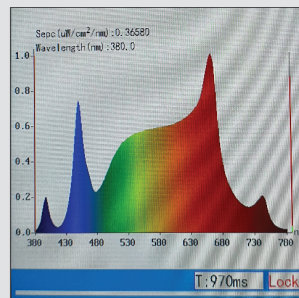

Thư viện sản phẩm

LGL
2022

Hình ảnh đèn trồng cây 20w LGL

Hình ảnh đèn trồng cây 20w LGL

Chiếu hiệu quả cho cây rộng 30cm khoảng cách cây tới đèn 10-15cm

Quang phổ đo thực tế của đèn

Hình ảnh đèn trồng cây 30w LGL

Hình ảnh đèn trồng cây 30w LGL

Chiếu hiệu quả cho cây rộng 45cm khoảng cách cây tới đèn 15-20cm

Quang phổ đo thực tế của đèn

Hình ảnh đèn trồng cây 50w LGL

Hình ảnh đèn trồng cây 50w LGL

Chiếu hiệu quả cho cây rộng 60cm khoảng cách cây tới đèn 20-30cm