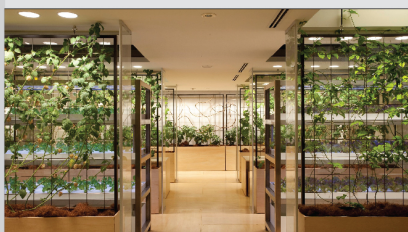

MINI FARM

Trồng cây dưa, cà dây leo ngay trong văn phòng