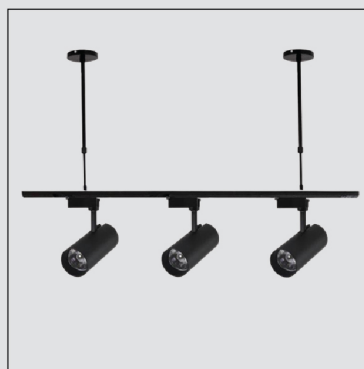

Nội thất Chi tiết

THÔNG SỐ

- * Đèn led trồng cây 20W
- * Đèn led trồng cây 50W
- * Chao (chóa) đèn công nghiệp
- * Đế đèn bất thanh ray
- * Thanh ray gắn trần nhà

Trong nhà Chi tiết

THÔNG SỐ

- * Đèn led trồng cây 20W
- * Đèn led trồng cây 30W
- * Đèn trồng cây led thanh 10w/mét
- * Chân đèn thấp chiếu cây nhỏ
- * Chân đèn cao chiếu cây lớn