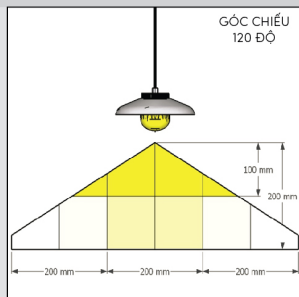

Thư viện sản phẩm

LGL
2022

Hình ảnh đèn trồng cây 20w LGL

Hình ảnh đèn trồng cây 20w LGL

Chiếu hiệu quả cho cây rộng 30cm khoảng cách cây tới đèn 10-15cm

Quang phổ đo thực tế của đèn

Hình ảnh đèn trồng cây 30w LGL

Hình ảnh đèn trồng cây 30w LGL

Chiếu hiệu quả cho cây rộng 45cm khoảng cách cây tới đèn 15-20cm

Quang phổ đo thực tế của đèn

Hình ảnh đèn trồng cây 50w LGL

Hình ảnh đèn trồng cây 50w LGL

Chiếu hiệu quả cho cây rộng 60cm khoảng cách cây tới đèn 20-30cm