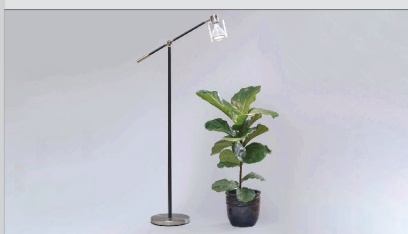

Áp dụng giải pháp

NỘI THẤT

Vườn hồng tỏa hương khắp công ty khi được trồng bằng đèn ngay sảnh chính

Kệ cây trong phòng ăn tạo không gian tươi mát mà lại có rau ăn

Phòng họp được trồng 1 vườn cà chua ngay trên trần, rất sinh động và tươi xanh

TRONG NHÀ

Mặt trời nhân tạo chiếu cho cây rất đơn giản chỉ cần 1 cái chân đèn decor đẹp mắt như vậy

Bạn mê cây, làm ngay một vườn cây với mặt trời nhân tạo được decor khéo léo.

Với mặt trời nhân tạo bạn có thể trồng được mọi thứ ngay trong nhà.