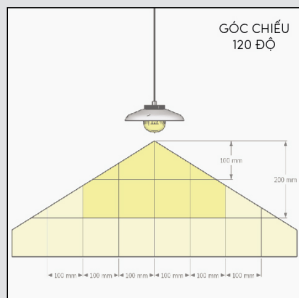

Thư viện sản phẩm

LGL
2022

Hình ảnh đèn trồng cây 20w LGL

Hình ảnh đèn trồng cây 20w LGL

Chiếu hiệu quả cho cây rộng 30cm khoảng cách cây tới đèn 10-15cm

Quang phổ đo thực tế của đèn

Hình ảnh đèn trồng cây 30w LGL

Hình ảnh đèn trồng cây 30w LGL

Chiếu hiệu quả cho cây rộng 45cm khoảng cách cây tới đèn 15-20cm

Quang phổ đo thực tế của đèn

Hình ảnh đèn trồng cây 50w LGL

Hình ảnh đèn trồng cây 50w LGL

Chiếu hiệu quả cho cây rộng 60cm khoảng cách cây tới đèn 20-30cm