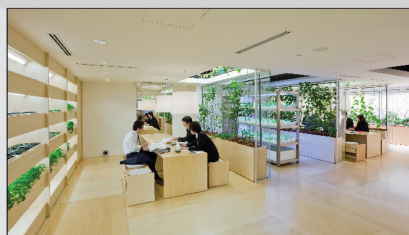

Áp dụng giải pháp

NỘI THẤT

Vườn hồng tỏa hương khắp công ty khi được trồng bằng đèn ngay sảnh chính

Kệ cây trong phòng ăn tạo không gian tươi mát mà lại có rau ăn

Phòng họp được trồng 1 vườn cà chua ngay trên trần, rất sinh động và tươi xanh