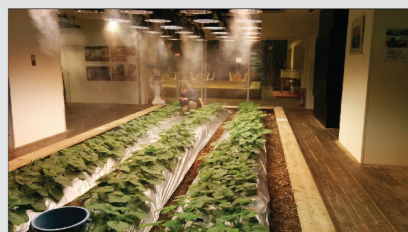

## NỘI THẤT

Vườn hồng tỏa hương khắp công ty khi được trồng bằng đèn ngay sảnh chính

Kệ cây trong phòng ăn tạo không gian tươi mát mà lại có rau ăn

Phòng họp được trồng 1 vườn cà chua ngay trên trần, rất sinh động và tươi xanh

## TRONG NHÀ

Mặt trời nhân tạo chiếu cho cây rất đơn giản chỉ cần 1 cái chân đèn decor đẹp mắt như vậy

Bạn mê cây, làm ngay một vườn cây với mặt trời nhân tạo được decor khéo léo.

Với mặt trời nhân tạo bạn có thể trồng được mọi thứ ngay trong nhà.

## MINI FARM

Trồng cây dưa, cà dây leo ngay trong văn phòng

Kệ rau xà lách trồng thủy canh

Vườn rau thủy canh trong nhà