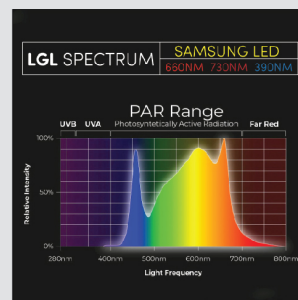

Hình ảnh đèn trồng cây 30w LGL  
Giá bán lẻ: 500.000VND

Hình ảnh đèn trồng cây 50w LGL  
Giá bán lẻ: 650.000VND

**LGL** 20W **GÓC CHIẾU**  
Đèn led trồng cây 120 ĐỘ  
60 ĐỘ  
30 ĐỘ

Khoảng cách đèn tới cây là 30cm

Chiều thích hợp cho cây có diện tích 40cm x 40cm

Góc chiếu tùy chỉnh, giúp đèn có thể chiếu gần hoặc xa cây

Quang phổ đo thực tế của đèn

**LGL** 30W **GÓC CHIẾU**  
Đèn led trồng cây 120 ĐỘ  
60 ĐỘ  
30 ĐỘ

Khoảng cách đèn tới cây là 35cm

Chiều thích hợp cho cây có diện tích 60cm x 60cm

Góc chiếu tùy chỉnh, giúp đèn có thể chiếu gần hoặc xa cây

Quang phổ đo thực tế của đèn

**LGL** 50W **GÓC CHIẾU**  
Đèn led trồng cây 120 ĐỘ  
60 ĐỘ  
30 ĐỘ