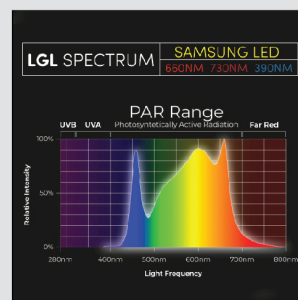

Góc chiếu tùy chỉnh, giúp đèn có thể chiếu gần hoặc xa cây

Quang phổ đo thực tế của đèn