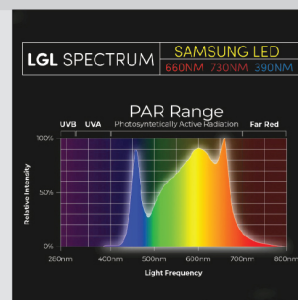

Hình ảnh đèn trồng cây 30w LGL  
Giá bán lẻ: 500.000VND

Hình ảnh đèn trồng cây 50w LGL  
Giá bán lẻ: 650.000VND

**LGL** 20W **GÓC CHIẾU**  
Đèn led trồng cây 120 ĐỘ  
60 ĐỘ  
30 ĐỘ

Khoảng cách đèn tới cây là 30cm

Chiều thích hợp cho cây có diện tích 40cm x 40cm

Góc chiếu tùy chỉnh, giúp đèn có thể chiếu gần hoặc xa cây

Quang phổ đo thực tế của đèn

**LGL** 30W **GÓC CHIẾU**  
Đèn led trồng cây 120 ĐỘ  
60 ĐỘ  
30 ĐỘ