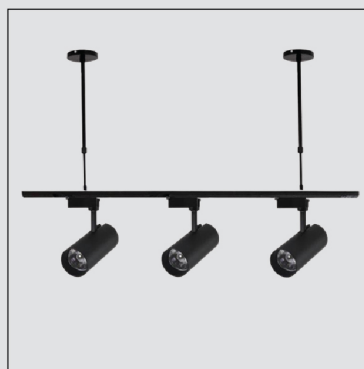

## MINI BOX

Kệ decor trồng cây tối giản

Kệ trồng cây nhiều tầng gỗ tre

Kệ cây cỡ lớn bằng sắt sơn tĩnh điện

*Nội thất* Chi tiết

THÔNG SỐ

- \* Đèn led trồng cây 20W
- \* Đèn led trồng cây 50W
- \* Chao (chóa) đèn công nghiệp
- \* Đế đèn bất thanh ray
- \* Thanh ray gắn trần nhà